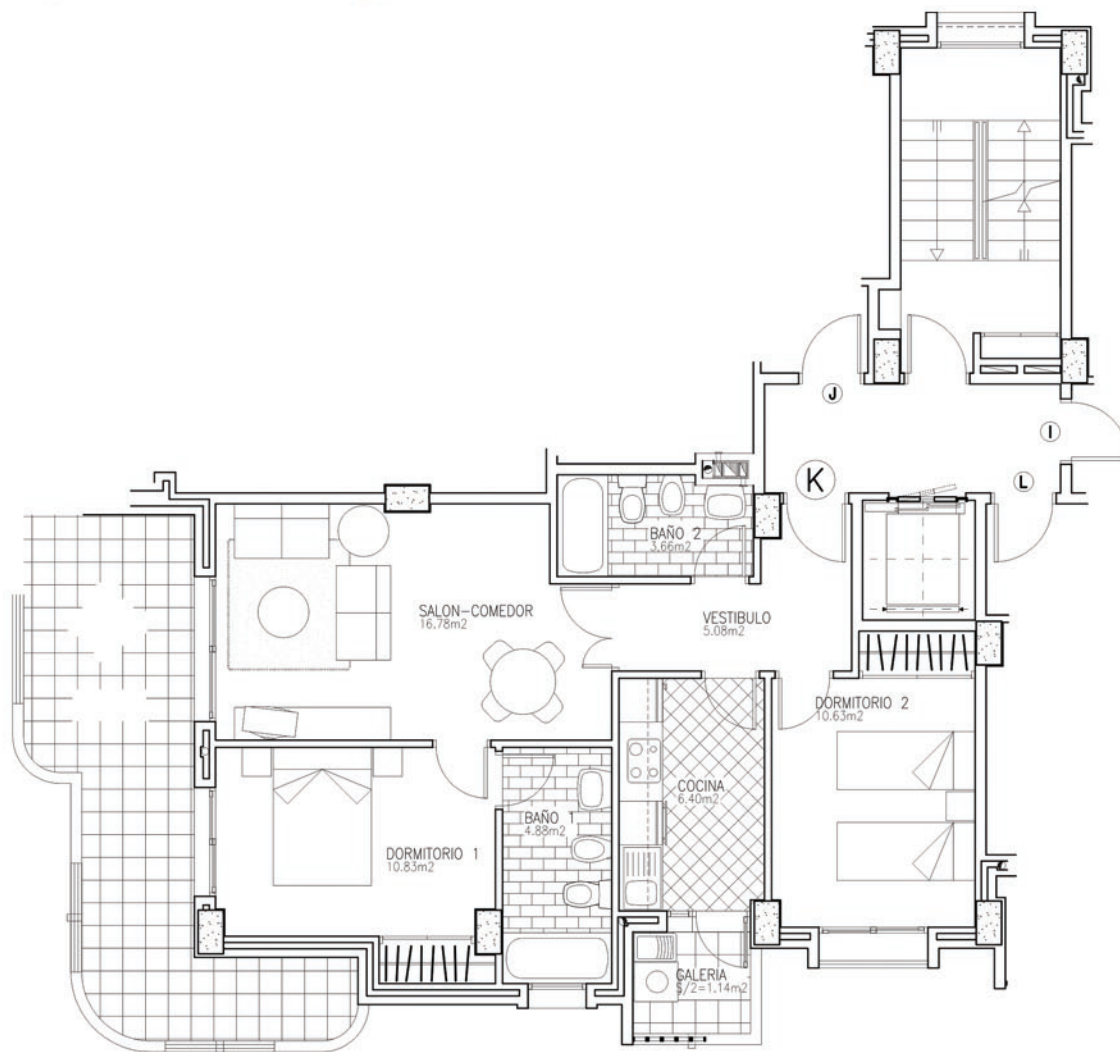

GRIMANGA

Grupo Inmobiliario La Manga, S. A.

www.grimanga.es

PLANTAS 1º a 7º

VIVIENDA TIPO		SUPERFICIE UTIL	SUP.CONSTRUIDA P.P.E.C.
VIVIENDA TIPO K		67.64m ²	81.11m ²

Promoción Residencial Seychelles

Vivienda Tipo K | BLOQUE NORTE

| 2 Dormitorios | 2 Baños