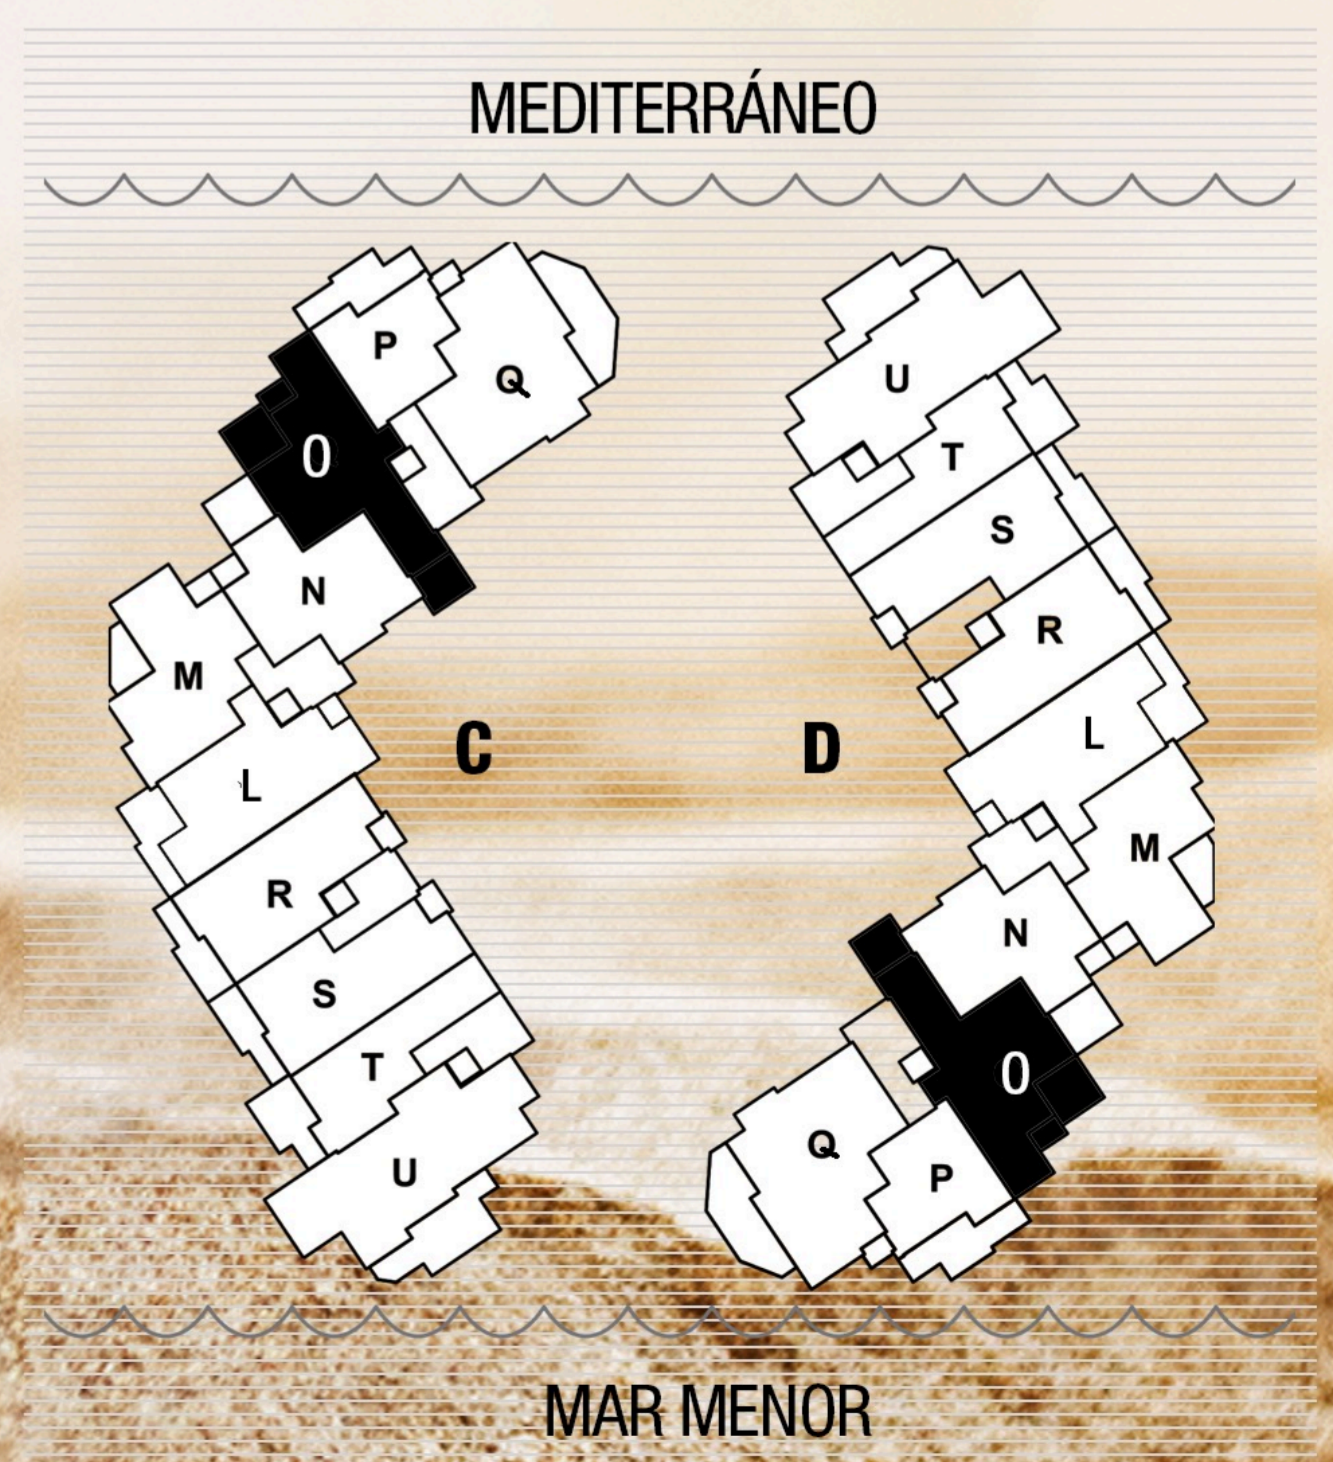

VIVIENDA TIPO 0 Total Superficie **111,15 m²**
 * Incluyendo zonas comunes, terrazas y galería al 100%.

Superficies, medidas, configuración, lindes y demás son los previstos, sujetos a posibles modificaciones por exigencias técnicas, jurídicas o comerciales. No se incluyen ni bienes muebles ni elementos de jardinería.