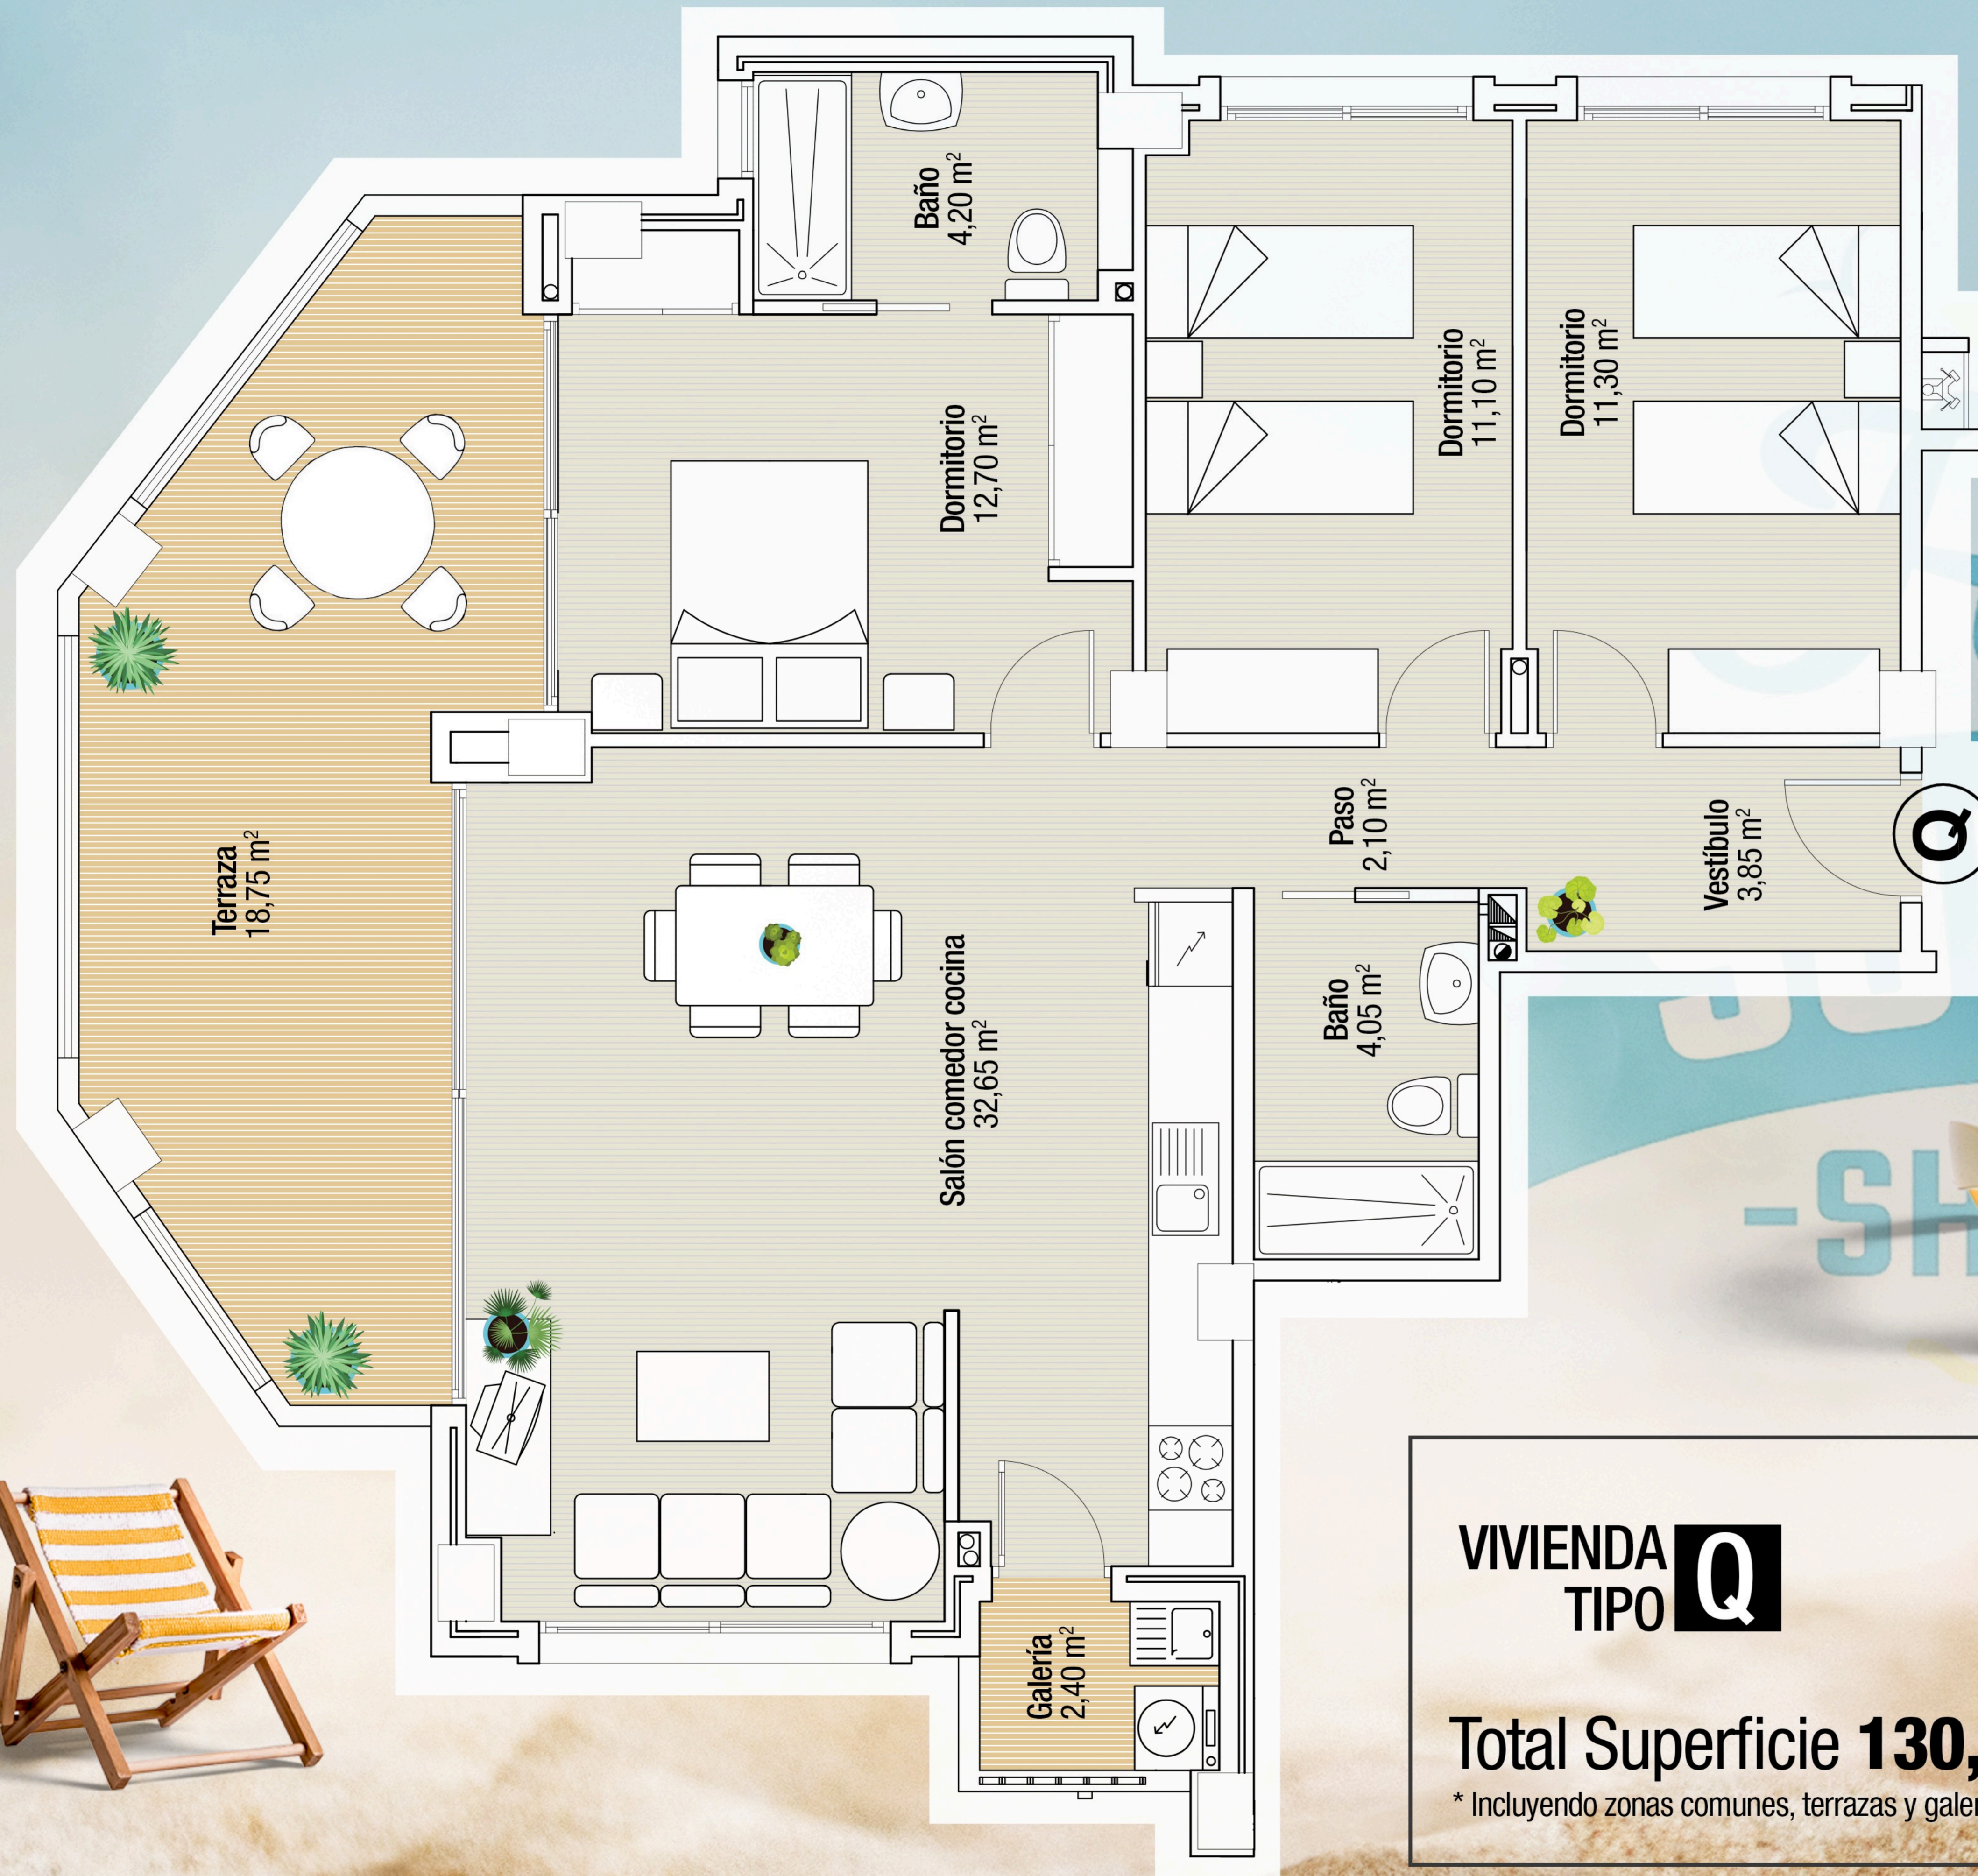

PLAYA
PRÍNCIPE

VIVIENDA TIPO **Q**

Total Superficie **130,99 m²**

* Incluyendo zonas comunes, terrazas y galería al 100%.